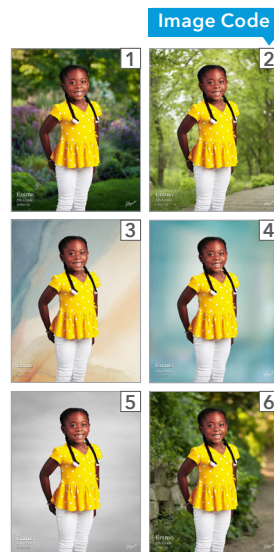

Package	PRINTS Impresiones	SPECIALTY PRODUCTS Productos de especialidad	BONUS ITEMS Productos adicionales
A. Most Popular <i>El paquete más popular</i> $30.99	1 - 8x10, 4 - 5x7 2 - 3x5, 8 - 2x3	Spring Mix Print <i>Impresión combinada de primavera</i> Digital <i>digital</i> Digital download* <i>descarga digital*</i>	8x10 Designer Arch Print <i>Impresión con arco de diseñador de 8x10</i>
B. Deluxe <i>Paquete de lujo</i> $49.99	2 - 8x10, 6 - 5x7 2 - 3x5, 8 - 2x3	Spring Mix Print <i>Impresión combinada de primavera</i> Chalkboard Social Sharing Download <i>Imagen digital para compartir en redes sociales Pizarra</i>	8x10 Designer Arch Print <i>Impresión con arco de diseñador de 8x10</i> ENHANCEMENTS <i>Relaces</i> Name & Grade On All Pictures <i>Añade el nombre y el grado en todas las impresiones</i> Basic Retouching <i>retoque básico</i>
C. Ultimate <i>Paquete fundamental</i> $59.99	3 - 8x10, 6 - 5x7 4 - 3x5, 12 - 2x3	Spring Mix Print <i>Impresión combinada de primavera</i> Spring Magnet Sheet <i>Hoja de imán de primavera</i> Chalkboard Social Sharing Download <i>Imagen digital para compartir en redes sociales Pizarra</i>	8x10 Designer Arch Print <i>Impresión con arco de diseñador de 8x10</i> ENHANCEMENTS <i>Relaces</i> Name & Grade On All Pictures <i>Añade el nombre y el grado en todas las impresiones</i> Premium Retouching <i>retoque superior</i>
D. Essential <i>Paquete esencial</i> $24.99	4 - 5x7 2 - 3x5 8 - 2x3 Digital download* <i>descarga digital*</i>		
	E. Basic <i>Paquete de Básico</i> $19.99		Digital download* <i>descarga digital*</i>

Background Choice Opción de fondo

Choose from more backgrounds online!
¡Elige entre más fondos en línea!

Standard Background only for Essential and Basic Packages. See Image Code 1.
Fondo Estándar solo para Paquetes Esenciales y Básicos. Ver Código de Imagen 1

Specialty Products

Included in select packages, available as Add-Ons
Productos de especialidad. Incluidos en el paquete seleccionado, disponibles como complementos

F. 8x10 Designer Arch Print
Impresión con arco de diseñador de 8x10
$18.50

Image Code

G. Spring Mix Print
Impresión combinada de primavera
$19.99

25% OFF

H. Spring Magnet Sheet
Hoja de imán de primavera
$19.99

ONLINE ONLY FOR ADD-ON

I. Variety Magnet Sheet
Hoja de imán variada
$19.99

25% OFF

J. 4 - 3x5 Variety Print
4 de Variedad de 3x5
$19.99

ONLINE ONLY FOR ADD-ON

K. 1 - 8x10 $18.50

25% OFF

L. Spring Bundle
Spring Magnet Sheet & 8x10 Designer Arch Print
Paquete de primavera: Hoja de imán de primavera e Impresión con arco de diseñador de 8x10
$28.87

25% OFF

M. Chalkboard Social Sharing Download
Imagen digital para compartir en redes sociales Pizarra

ONLINE ONLY FOR ADD-ON

Student First & Last Name *Nombre y apellido del estudiante*

Teacher Last Name *Apellido del maestro(a)*   **Student Grade** *Grado del estudiante*

Mobile Phone Number *Número de teléfono móvil*

Email Address *Dirección de email*

Packages Paquetes

Package	Qty Cantidad	Price Precio	Total	Image Code
A. Most Popular		$30.99		
B. Deluxe		$49.99		
C. Ultimate		$59.99		
D. Essential		$24.99		1
E. Basic		$19.99		1

Add-On's Complementos

Add-On	Qty	Price	Total	Image Code
F. 8x10 Designer Arch Print		$18.50		N/A
G. 1 - Spring Mix Print		$19.99		N/A
H. 1 - Spring Magnet Sheet		$19.99		N/A
I. 1 - Variety Magnet Sheet		$19.99		N/A
J. 4 - Variety 3x5		$19.99		N/A
K. 1 - 8x10		$18.50		
L. Spring Bundle		$28.87		N/A

Add Enhancements *Añade realces* Essential & Basic Packages Only

Name & Grade On All Pictures**	$7.99	
Basic Retouching Removes blemishes	$7.99	
Premium Retouching Basic plus whitens teeth and evens skin tone	$12.99	
SUBTOTAL		
Add 9.15% tax <i>Agregar impuesto sobre las ventas 9.15%</i>		
TOTAL		

Name** Print first name exactly how it should appear on pictures.
Aplicación de nombre** *Escribe el nombre de pila con letras de imprenta, exactamente como debe aparecer en los retratos.*

Denison Montessori School   CG   EVT37ZSGV   5004755

Lifetouch + Shutterfly   Prints delivered to home or school   Digital download via Shutterfly   *Digital download will be delivered to your Shutterfly account. New users will need to create an account.

Questions? Contact our Help Center at lifetouch.com/support-us. Select K-12 School Photography for assistance.