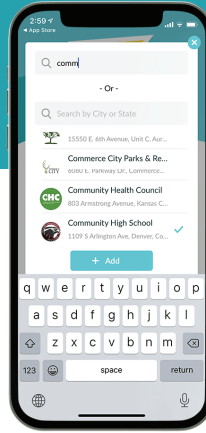

Calendar

Academics

Sign Ups

Social Assistance

Descargar la aplicación

Descarga la app

Descarga ReachWell y da click en Aceptar, cuando te pida activar las notificaciones.

Configura tu perfil

Selecciona tu idioma en la aplicación.

Elige

Escoge la escuela con la que te vas a comunicar, y sus proveedores.

Verifica tus datos

Ingresa el código de confirmación que ReachWell te enviará a tu correo o número telefónico.

Mensajería

Calendario

Académicas

Inscripciones

Recursos Sociales

Descargar la aplicación

Descarga la app

Descarga ReachWell y da click en Aceptar, cuando te pida activar las notificaciones.