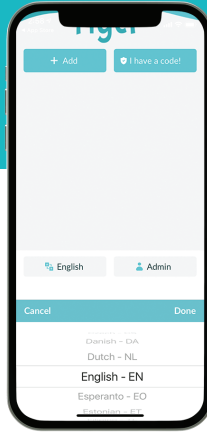

Calendar

Academics

Sign Ups

Social Assistance

Descargar la aplicación

Descarga la app

Descarga ReachWell y da click en Aceptar, cuando te pida activar las notificaciones.

Configura tu perfil

Selecciona tu idioma en la aplicación.

Elige

Escoge la escuela con la que te vas a comunicar, y sus proveedores.

Verifica tus datos

Ingresa el código de confirmación que ReachWell te enviará a tu correo o número telefónico.

Mensajería

Calendario

Académicas

Inscripciones

Recursos Sociales

Descargar la aplicación

Descarga la app

Descarga ReachWell y da click en Aceptar, cuando te pida activar las notificaciones.