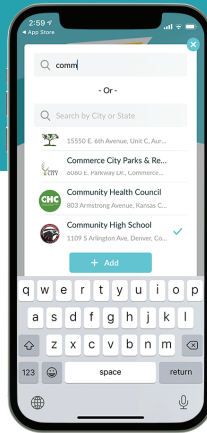

Académicas