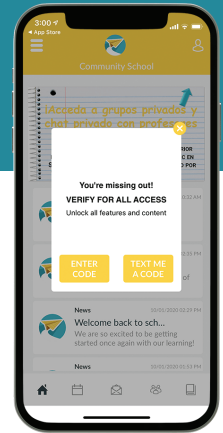

Inscripciones

Recursos Sociales