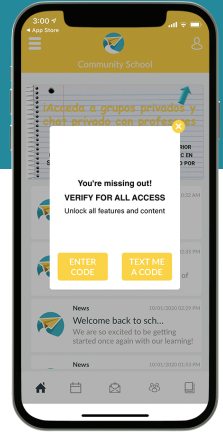

Download the ReachWell app and "Allow" push notifications

Set It

Set your language

Add It

Choose your school and providers

Verify

Enter a code to access private groups and chats

Messaging

Calendar

Academics

Sign Ups

Social Assistance

Descargar la aplicación

Descarga la app

Descarga ReachWell y da click en Aceptar, cuando te pida activar las notificaciones.

Configura tu perfil

Selecciona tu idioma en la aplicación.

Elige

Escoge la escuela con la que te vas a comunicar, y sus proveedores.

Verifica tus datos

Ingresa el código de confirmación que ReachWell te enviará a tu correo o número telefónico.

Mensajería

Calendario

Académicas

Inscripciones

Recursos Sociales

Descargar la aplicación

Descarga la app

Descarga ReachWell y da click en Aceptar, cuando te pida activar las notificaciones.