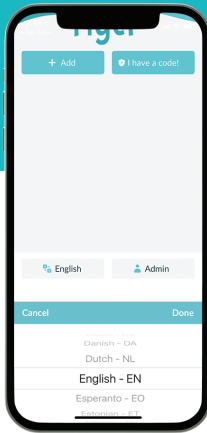

Selecciona tu idioma en la aplicación.

Elige

Escoge la escuela con la que te vas a comunicar, y sus proveedores.

Verifica tus datos

Ingresa el código de confirmación que ReachWell te enviará a tu correo o número telefónico.

Mensajería

Calendario

Académicas

Inscripciones

Recursos Sociales

Descargar la aplicación

Descarga la app

Descarga ReachWell y da click en Aceptar, cuando te pida activar las notificaciones.

Configura tu perfil

Selecciona tu idioma en la aplicación.

Elige

Escoge la escuela con la que te vas a comunicar, y sus proveedores.

Verifica tus datos

Ingresa el código de confirmación que ReachWell te enviará a tu correo o número telefónico.

Mensajería

Calendario

Académicas

Inscripciones

Recursos Sociales