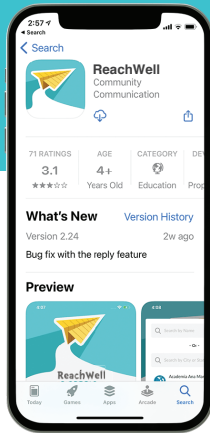

Mensajería

Calendario

Académicas

Inscripciones

Recursos Sociales

Descargar la aplicación

Descarga la app

Descarga ReachWell y da click en Aceptar, cuando te pida activar las notificaciones.

Configura tu perfil

Selecciona tu idioma en la aplicación.

Elige

Escoge la escuela con la que te vas a comunicar, y sus proveedores.

Verifica tus datos

Ingresa el código de confirmación que ReachWell te enviará a tu correo o número telefónico.