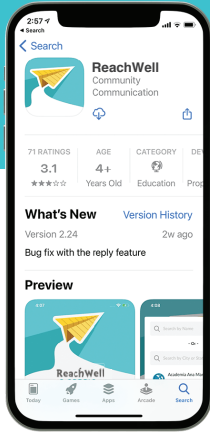

Calendar

Academics

Sign Ups

Social Assistance

Descargar la aplicación

Descarga la app

Descarga ReachWell y da click en Aceptar, cuando te pida activar las notificaciones.

Configura tu perfil

Selecciona tu idioma en la aplicación.

Elige

Escoge la escuela con la que te vas a comunicar, y sus proveedores.

Verifica tus datos

Ingresa el código de confirmación que ReachWell te enviará a tu correo o número telefónico.

Mensajería

Calendario

Académicas

Inscripciones

Recursos Sociales

Descargar la aplicación

Descarga la app

Descarga ReachWell y da click en Aceptar, cuando te pida activar las notificaciones.