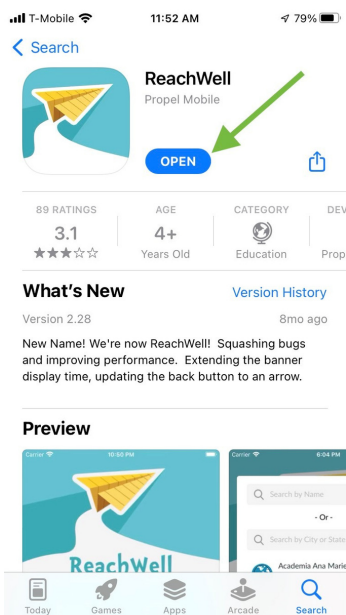

Step 1: Go to your App Store and search for "Reachwell" and download.

Step 2: Search for "KIPP Northeast Elementary" and ADD

Step 3: Select "KIPP Northeast Elementary"

Step 4: See the news feed for important updates or use the resources tab to find important school year information.

# Manténgase en contacto con KIPP Northeast Elementary descargando el app de ReachWell.

Abra la aplicación ReachWell en su teléfono. Si no lo ha descargado, vaya a su tienda de aplicaciones y descargue ReachWell.

Paso 1: Vaya a su App Store y busque "ReachWell" y descárguelo.

Paso 2: Busque "KIPP Northeast Elementary" y AÑADIR

Paso 3: Seleccione "KIPP Northeast Elementary"

Paso 4: Vea el feed de noticias para actualizaciones importantes o use el tab de recursos para encontrar información importante del año escolar.