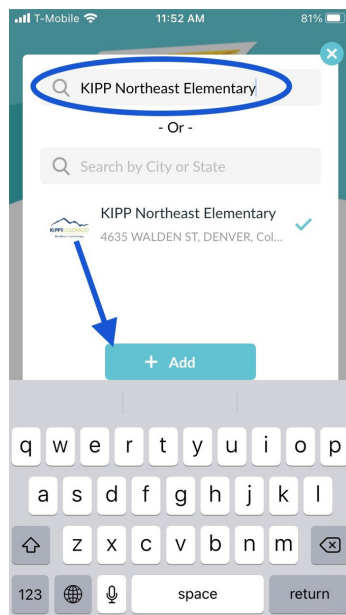

Manténgase en contacto con KIPP Northeast Elementary descargando el app de ReachWell.

Abra la aplicación ReachWell en su teléfono. Si no lo ha descargado, vaya a su tienda de aplicaciones y descargue ReachWell.

Paso 1: Vaya a su App Store y busque "ReachWell" y descárguelo.

Paso 2: Busque "KIPP Northeast Elementary" y AÑADIR

Paso 3: Seleccione "KIPP Northeast Elementary"

Paso 4: Vea el feed de noticias para actualizaciones importantes o use el tab de recursos para encontrar información importante del año escolar.

Paso 2

KIPP Northeast Elementary
4635 Walden St. Denver, CO 80249
720-452-2551