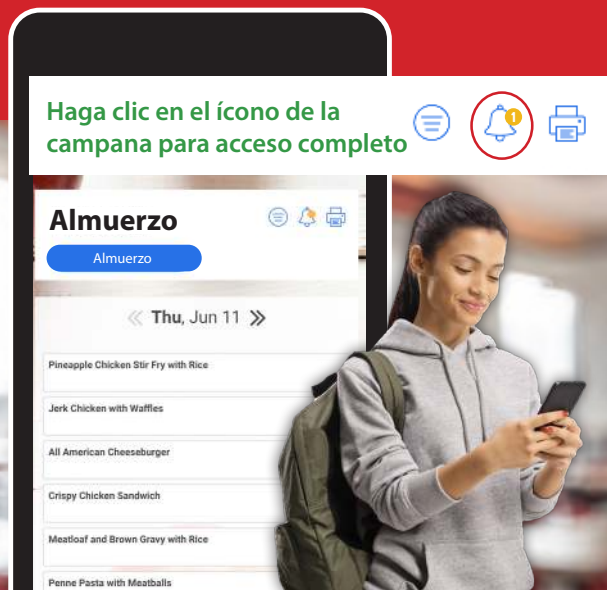

¡Descargue la aplicación Nutrislice® en su dispositivo móvil o tableta!